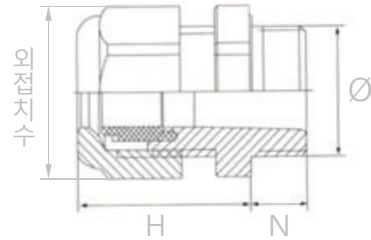

## 케이블그랜드 치수표

단위 : mm

모델	규격	전선범위	N				H				외접치수				Ø				타공 사이즈	포장단위			
			G	B	GL	BL	G	B	GL	BL	G	B	GL	BL	G	B	GL	BL		G	B	GL	BL
PG	PG-07	3~6.5	8	15	22	22	16	15	12.5	12.5	13	100	100										
	PG-09	4~8	8	15	26	24	19	19	15.2	15.2	15.7	100	100										
	PG-11	5~10	8	15	27	26	22	22	18.5	18.5	19	100	100										
	PG-13.5	6~12	9	15	28	27	24	24	20.5	20.5	21	100	100										
	PG-16	10~14	10	15	30	29	27	27	22.5	22.5	23	100	100										
	PG-19	13~15	10	-	30	-	27/28	-	23.7	-	24.2	100	-										
	PG-21	14~18	10	15	35	35	33	33	28.3	28.3	28.8	100	100										
	PG-25	17~21	11	-	34	-	35/36	-	30	-	30.5	50	-										
	PG-29	19~25	12	18	40	40	41/42	42	36.7	36.7	37.2	50	50										
	PG-36	23~32	14	18	48	48	52/53	53	47	47	47.5	20	20										
	PG-42	33~38	14	18	49	50	60/61	60	54	54	54.5	20	20										
	PG-48	38~44	14	19	50	51	64/65	65	59.3	59.3	59.8	20	20										
PG-63	43~50	27	-	60	-	72	-	70	-	70.5	4	-											