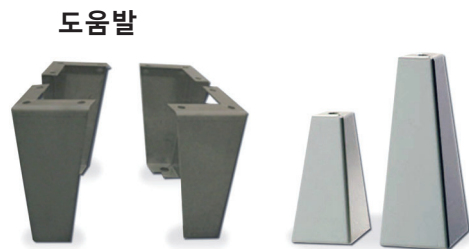

## 베이스&도움발

A 타입  
알루미늄 주물형

B 타입  
SUS Plate

베이스

도움발

- A 타입 Ø100, 높이 1000 SUS, AL 주물
- B 타입 Ø100, 높이 1000 SUS 304 용접식

색상; 5Y7/1    재질; 스틸 2.3T    규격; 높이 100/200/300